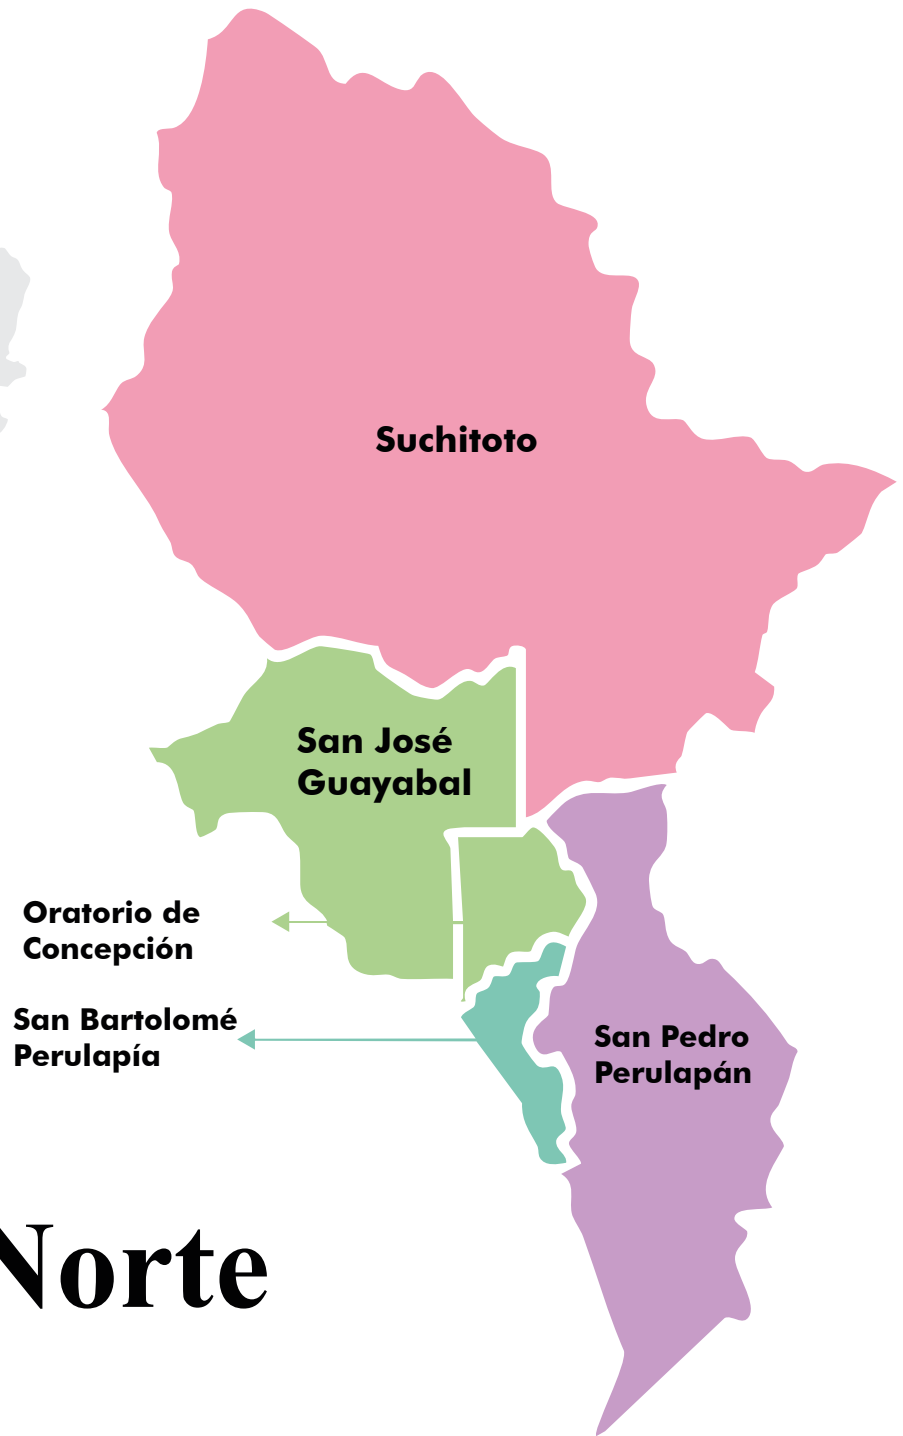

El Salvador. División Política Administrativa

Centro Escolar Metropolitano de Chalatenango

Simbología

- Límite Departamental
- Límite Municipal
- Límite Municipal

Departamentos

- CHALATENANGO
- CUSCATLÁN
- LA LIBERTAD
- LA PAZ
- LA UNIÓN
- MORAZÁN
- SAN ROQUE
- SAN MIGUEL
- SAN VICENTE
- SANTA ANA
- SONSONATE
- USulután

Fuente:
Límites Municipales Cuadrantes Topográficos del IGN-CNR, 1:25 000.

MAPA DE MUNICIPIO CUSCATLAN NORTE

Cuscatlán Norte (CUN)

Extensión Territorial:
499.17 km²

Densidad poblacional:
212.04 hab/km²

Número de distritos:
5

Distritos:

Suchitoto

Sán José Guayabal

Oratorio de Concepción

San Bartolomé Perulapía

San Pedro Perulapán